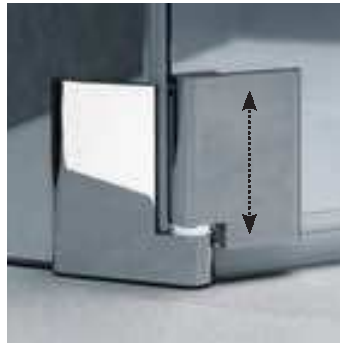

Mitte links:  
Pasa Pendeltür  
1-flügelig und  
Seitenwand

Mitte rechts:  
Pasa Pendeltür  
1-flügelig mit Festfeld  
und Seitenwand  
mit optionalem  
Handtuchhalter, mit  
Duschplatz Point

Unten:  
Pasa Pendeltür und  
Seitenwand mit  
90°-Stabilisierung

Pasa Viertelkreis-Duschkabine (Schwingtür mit Festfeldern)

Oben:  
Pasa Eck Einstieg  
2-teilig  
(Pendeltüren mit  
Festfeldern), mit  
Duschplatz Point

Mitte links:  
Pasa Viertelkreis-  
Duschkabine  
(Pendeltüren mit  
Festfeldern)

Mitte rechts:  
Pasa Fünfeck-  
Duschkabine  
(Pendeltüren mit  
Festfeldern)

Unten:  
Pasa Fünfeck-  
Duschkabine  
(Pendeltür mit  
Festfeldern)

## Highlights

Hebe-Senk-Mechanismus für seidenweichen Türlauf

Spezielle waagerechte Dichtleiste in Dachrinnenform

Intelligent integrierte Beschlagstechnik

Spezielles Profil mit durchgängigem Magnetverschluss